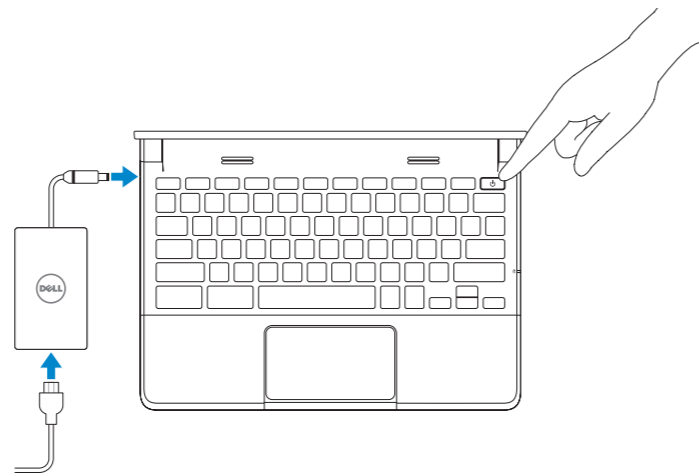

Dell Chromebook 11

Quick Start Guide

Kvikstartguide
Pikaopas
Hurtigstartguide
Snabbstartsguide

chromebook

1 Connect the power adapter and turn on your computer

Tilslut strømforsyningen og tænd for computeren
Yhdistä virtalähde ja käynnistä tietokone
Koble til strømadapteren, og slå på datamaskinen din
Anslut nätadaptern och slå på datorn