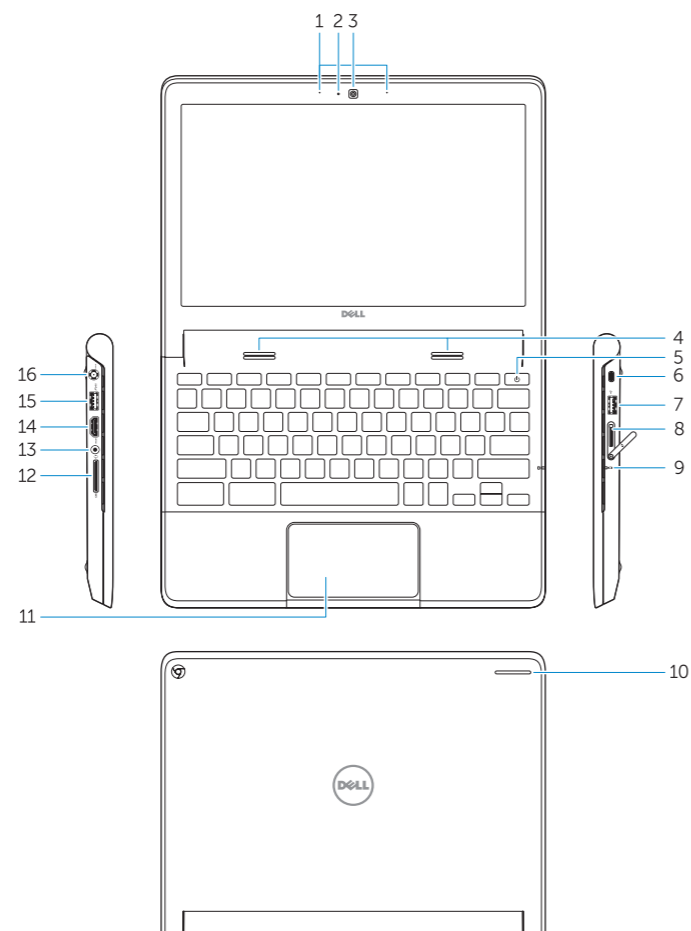

P22T

P22T001

Dell Chromebook 11-3120

Features

Funktioner | Ominaisuudet | Funksjoner | Egenskaper

1. Microphones
2. Camera-status light
3. Camera
4. Speakers
5. Power button
6. Security lock slot
7. USB 2.0 connector
8. SIM reader (optional)
9. Battery-status light
10. Activity light